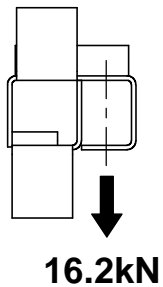

## Kasutamine

- Kasutatakse koos turvapiirde püsttoruga

- Kaal u 1,7 kg