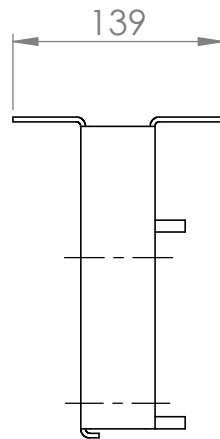

## Kasutamine

- Kasutatakse koos turvapiirde püsttoruga

- Kaal u 1,7 kg