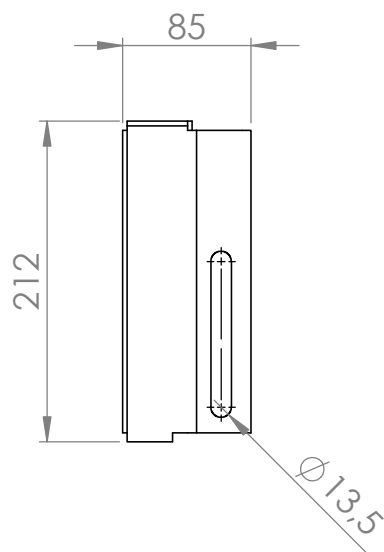

## Kasutamine

- Kasutatakse koos turvapiirde püsttoruga

- Kaal u 1,7 kg