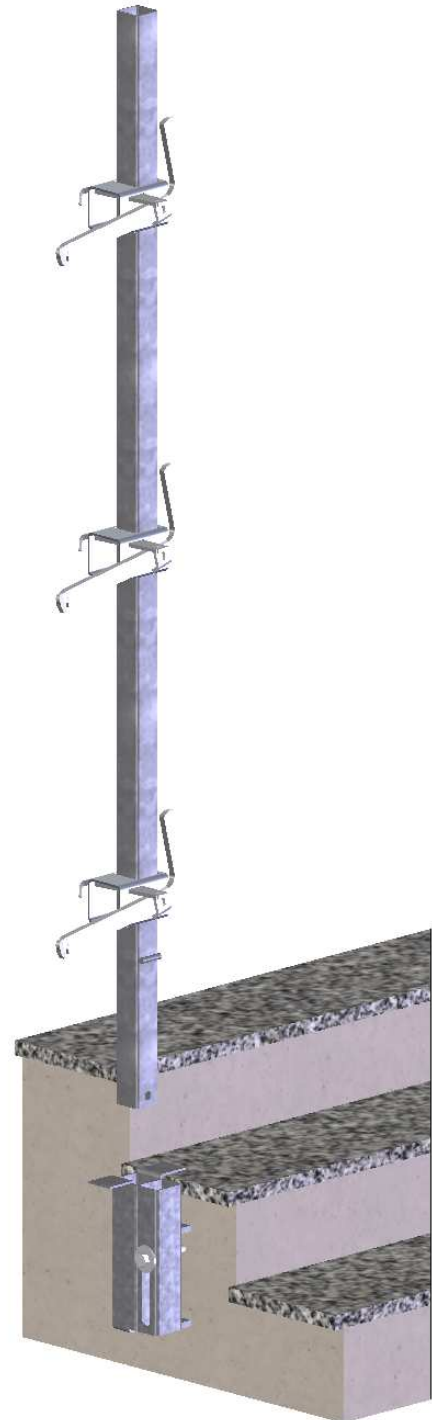

# PAIGALDUSDETAIL BETOONTREPILE

## Kasutamine

- Kasutatakse koos turvapiirde püsttoruga

- Kaal u 1,7 kg